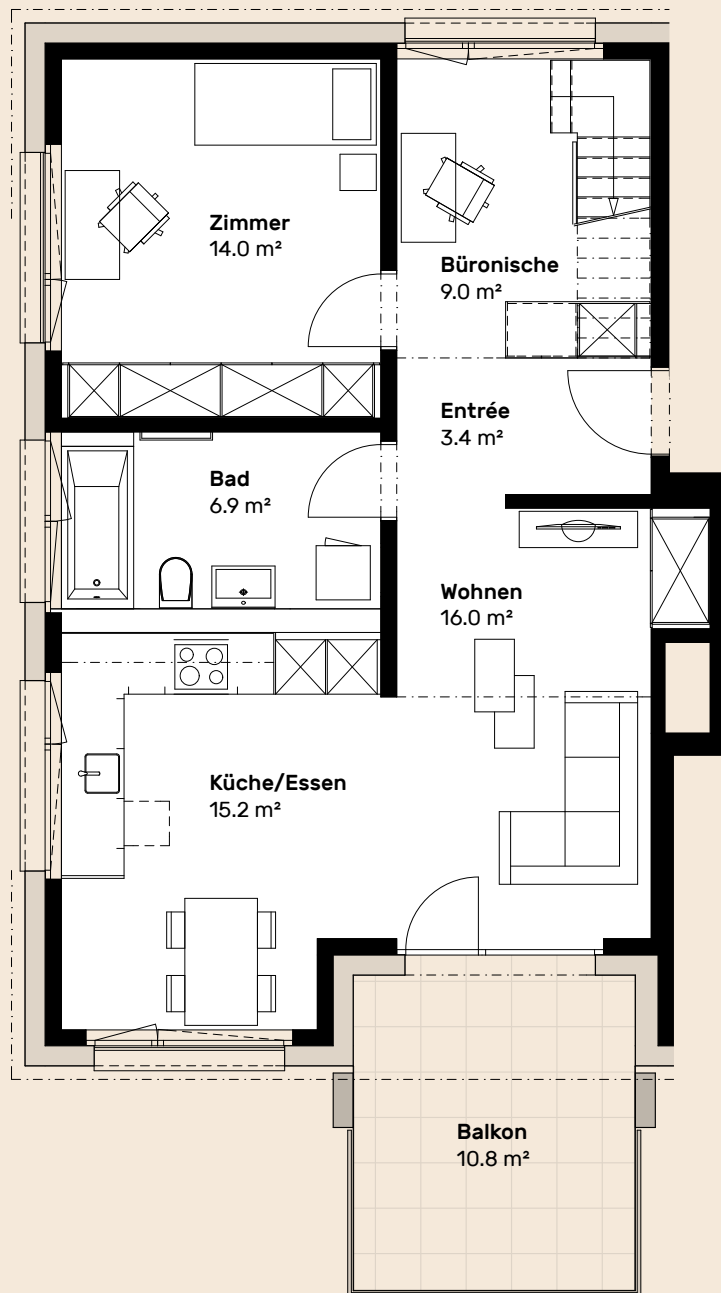

# 3½-Zimmerwohnung

<b>Wohnfläche</b>	94.9 m <sup>2</sup>
<b>Balkon</b>	10.8 m <sup>2</sup>
<b>Estrich</b>	8.2 m <sup>2</sup>

<b>Whg.-Nr.</b>	3.122
<b>Ebene</b>	DG + Galerie

## Dachgeschoss

# 3½-Zimmerwohnung

Wohnfläche	94.9 m <sup>2</sup>
Balkon	10.8 m <sup>2</sup>
Estrich	8.2 m <sup>2</sup>

Whg-Nr.	3.122
Ebene	DG + Galerie

Galerie