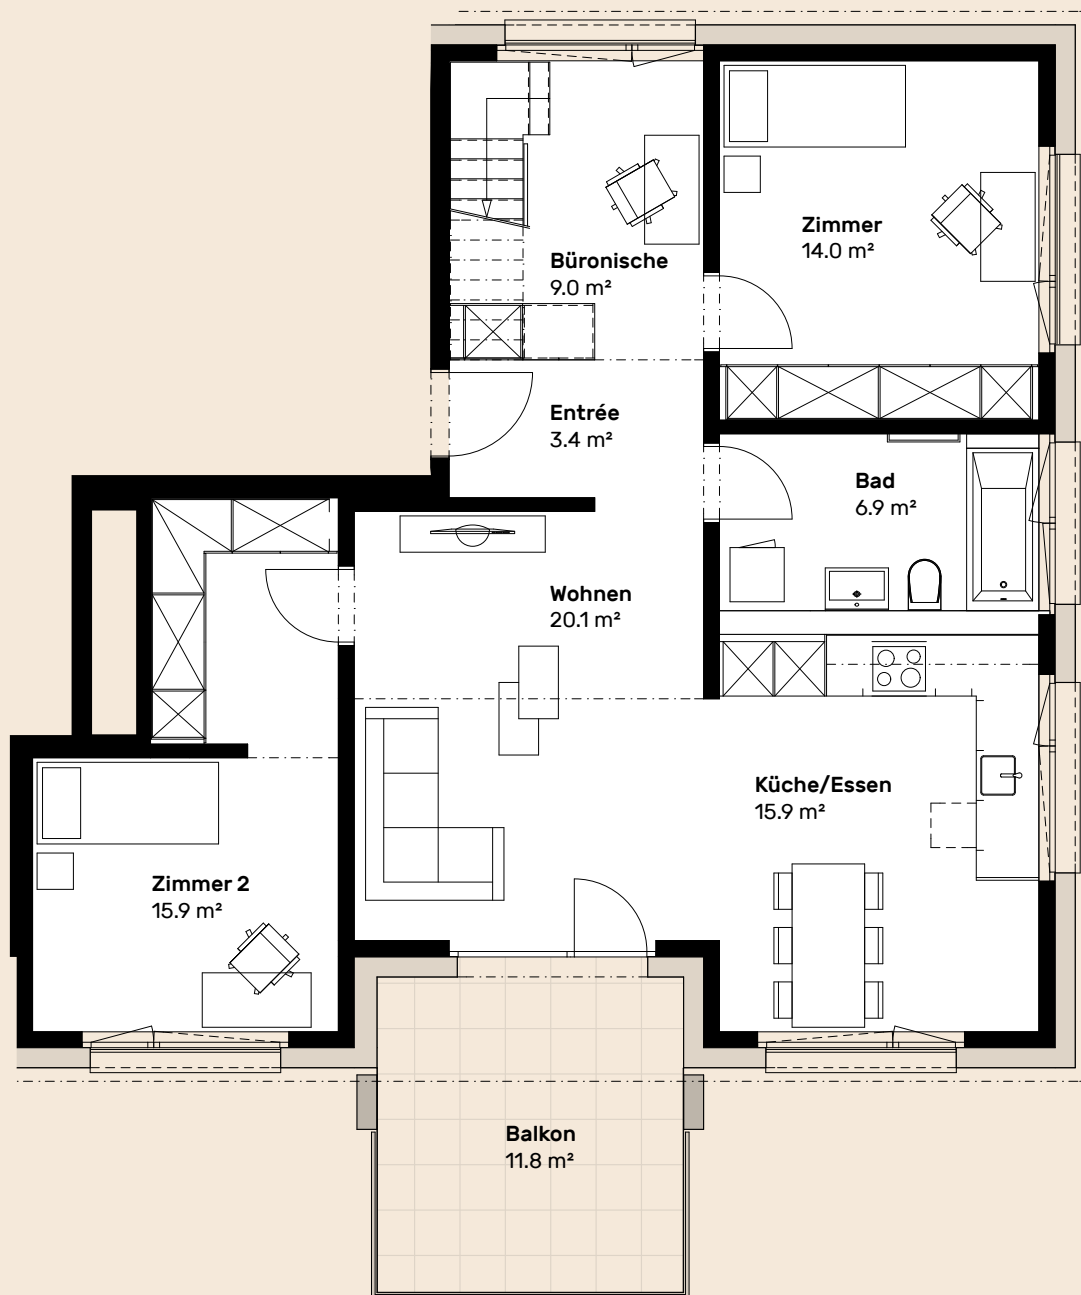

4½-Zimmerwohnung

Wohnfläche	115.6 m ²
Balkon	11.8 m ²
Estrich	8.2 m ²

Whg-Nr.	3.121
Ebene	DG + Galerie

Dachgeschoss

4½-Zimmerwohnung

Wohnfläche	115.6 m ²
Balkon	11.8 m ²
Estrich	8.2 m ²

Whg.-Nr.	3.121
Ebene	DG + Galerie

Galerie